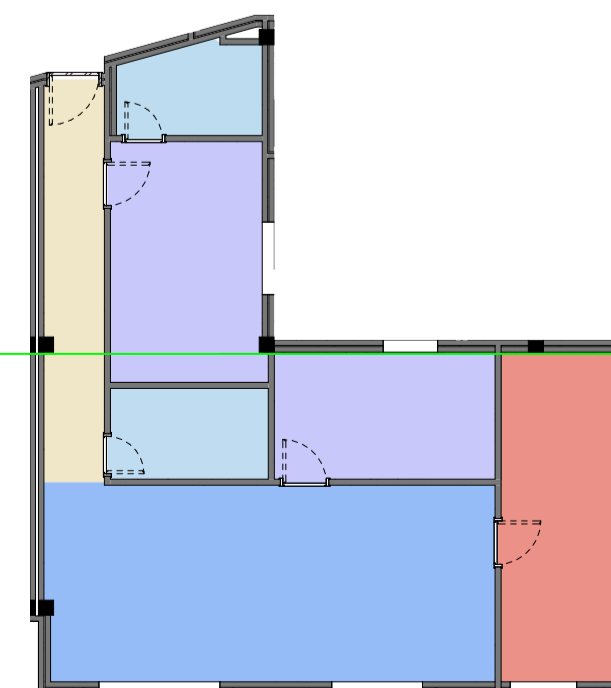

PLANTA BAJA

SUP. CONSTRUIDA - VIVIENDA 40	
ESTANCIA	ÁREA
VIVIENDA 40	75.76 m ²
TOTAL	75.76 m ²

- BAÑO 1
- BAÑO 2
- COCINA
- DISTRIBUIDOR
- DORMITORIO 1
- DORMITORIO 2
- PASILLO
- SALÓN

AREA - VIVIENDA 40	
NOMBRE	ÁREA
BAÑO 1	3.92 m ²
BAÑO 2	3.43 m ²
DISTRIBUIDOR	6.52 m ²
DORMITORIO 1	10.03 m ²
DORMITORIO 2	7.66 m ²
SALÓN	24.14 m ²
TOTAL	55.70 m ²

PROMOCIÓN EDIFICIO LAS GARZAS

PROMOTOR:
CANFOTO S.L.

DIRECCIÓN:
Av. Mancomunidad del Norte, 3,
35450 Guía, Las Palmas

ARQUITECTO/S:
Proyectista: David Rodríguez González
Nº COLEGIADO: 2505

ESCALA: Como se indica
FECHA: 05/03/2026