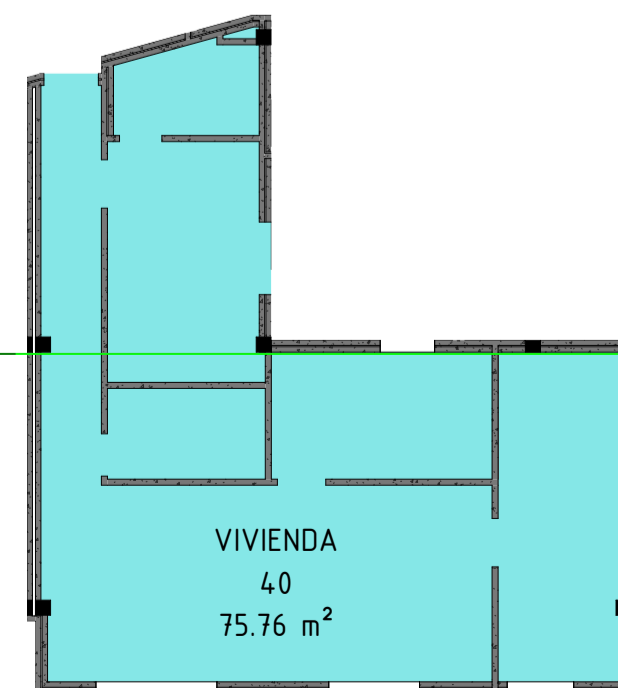

PLANTA BAJA

SUP. CONSTRUIDA - VIVIENDA 40	
ESTANCIA	ÁREA
VIVIENDA 40	75.76 m ²
TOTAL	75.76 m ²

- BAÑO 1
- BAÑO 2
- COCINA
- DISTRIBUIDOR
- DORMITORIO 1
- DORMITORIO 2
- PASILLO
- SALÓN

AREA - VIVIENDA 40	
NOMBRE	ÁREA
BAÑO 1	3.92 m ²
BAÑO 2	3.43 m ²
DISTRIBUIDOR	6.52 m ²
DORMITORIO 1	10.03 m ²
DORMITORIO 2	7.66 m ²
SALÓN	24.14 m ²
TOTAL	55.70 m ²

PROMOCIÓN EDIFICIO LAS GARZAS

PROMOTOR:
CANFOTO S.L.

DIRECCIÓN:
Av. Mancomunidad del Norte, 3,
35450 Guía, Las Palmas

ARQUITECTO/S:
Proyectista: David Rodríguez González
Nº COLEGIADO: 2505

ESCALA: Como se indica
FECHA: 05/03/2026