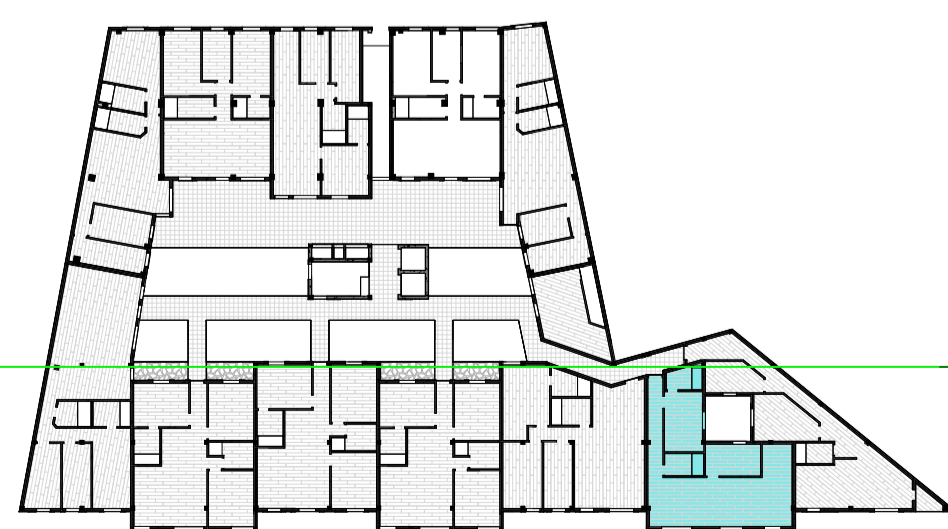

PLANTA BAJA

SUP. CONSTRUIDA - VIVIENDA 40	
ESTANCIA	ÁREA
VIVIENDA 40	75.76 m ²
TOTAL	75.76 m ²

- BAÑO 1
- BAÑO 2
- COCINA
- DISTRIBUIDOR
- DORMITORIO 1
- DORMITORIO 2
- PASILLO
- SALÓN

AREA - VIVIENDA 40	
NOMBRE	ÁREA
BAÑO 1	3.92 m ²
BAÑO 2	3.43 m ²
DISTRIBUIDOR	6.52 m ²
DORMITORIO 1	10.03 m ²
DORMITORIO 2	7.66 m ²
SALÓN	24.14 m ²
TOTAL	55.70 m ²

PROMOCIÓN EDIFICIO LAS GARZAS

PROMOTOR:
CANFOTO S.L.

DIRECCIÓN:
Av. Mancomunidad del Norte, 3,
35450 Guía, Las Palmas

ARQUITECTO/S:
Proyectista: David Rodríguez González
Nº COLEGIADO: 2505

ESCALA: Como se indica
FECHA: 05/03/2026